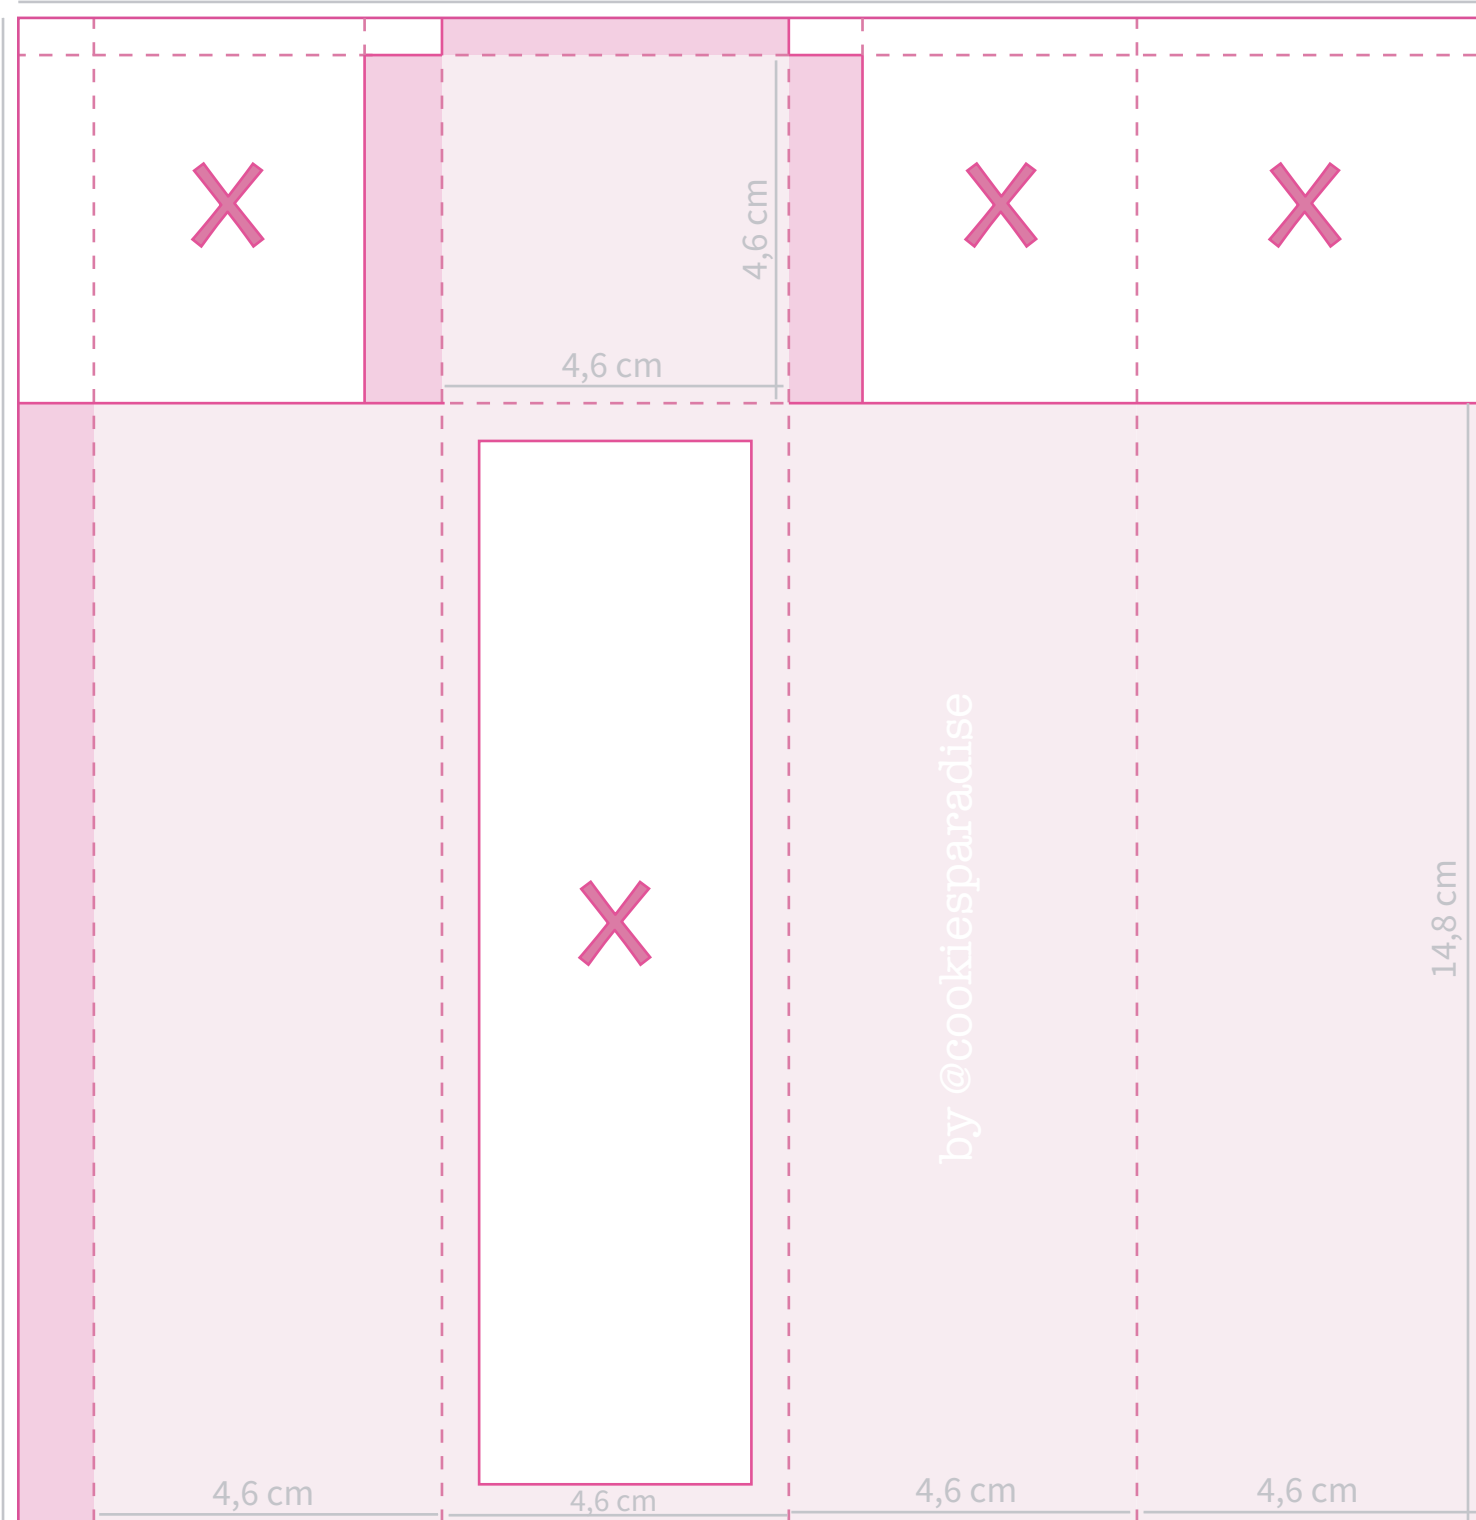

# Patrón cajita - exterior

by @cookiesparadise

----- Línea de marca

————— Línea de corte

■ Pegamento

19,9 cm

19,4 cm

14,8 cm

4,6 cm

4,6 cm

4,6 cm

4,6 cm

by @cookiesparadise

Patrones originales diseñados por Cookies Paradise®.