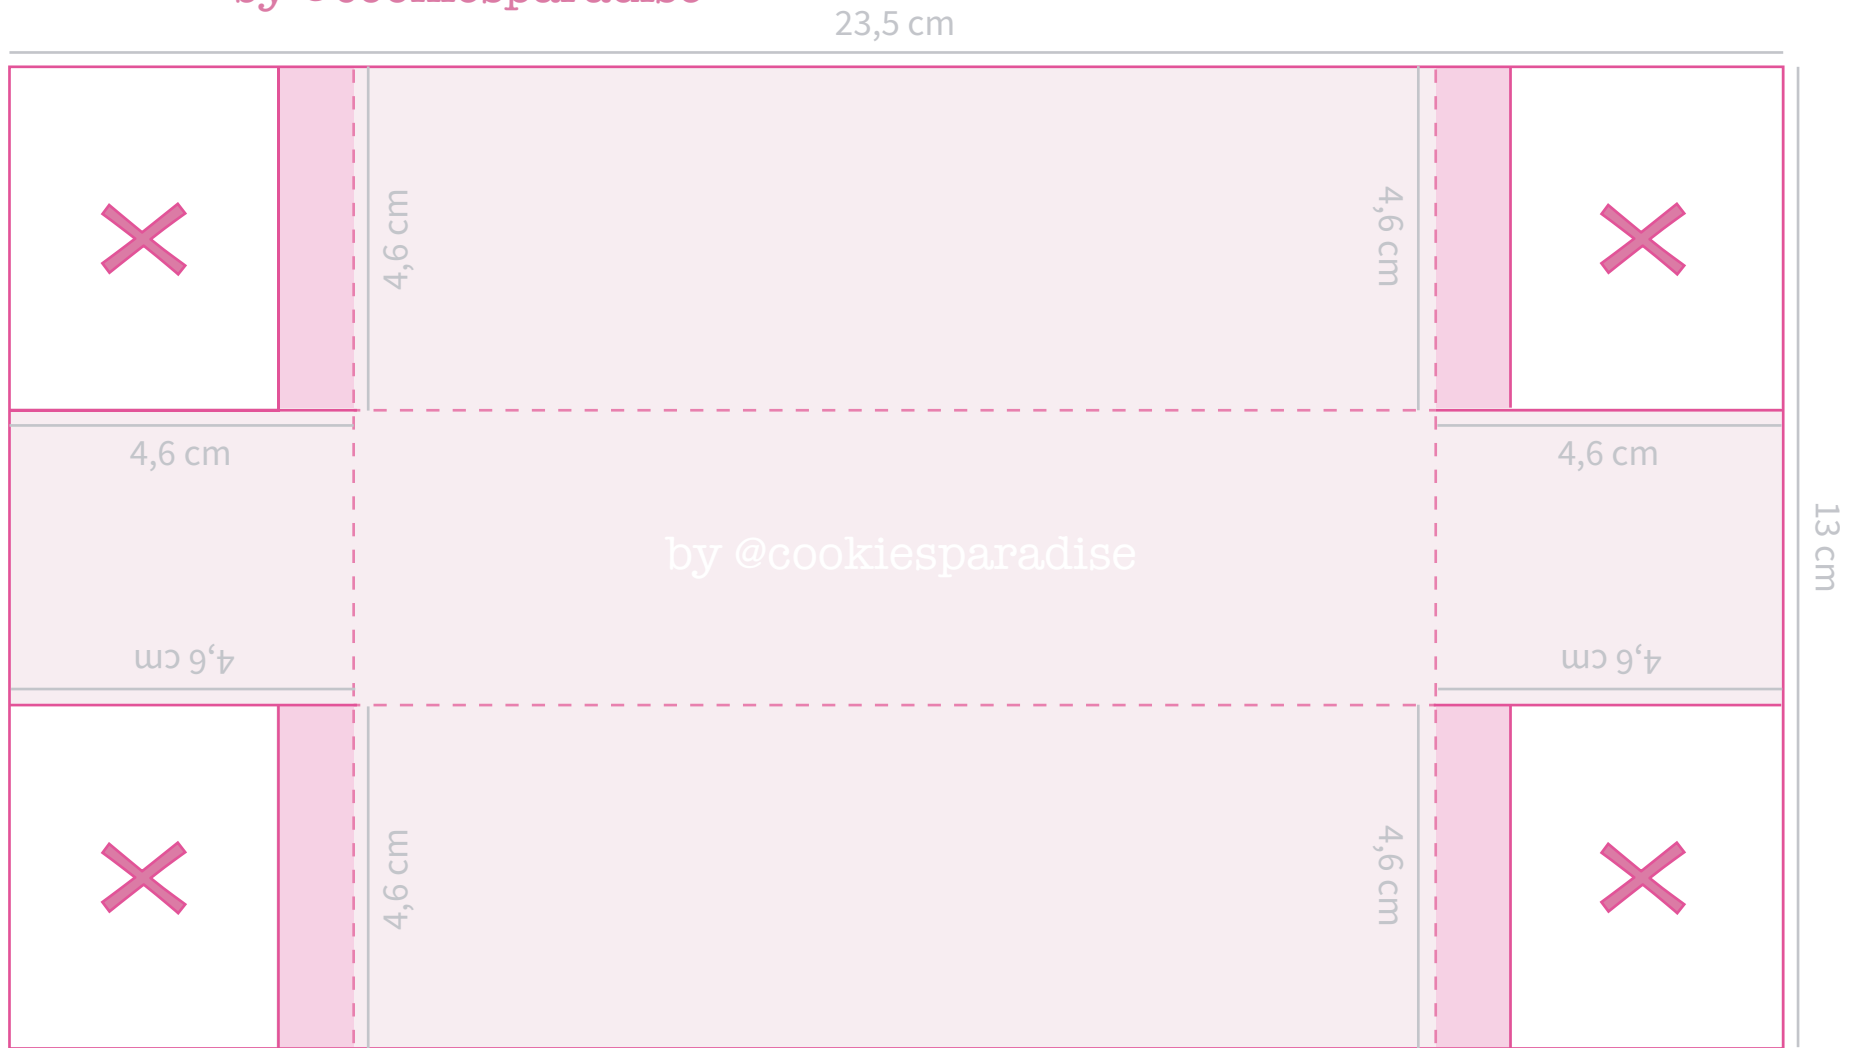

Patrón cajita - interior

by @cookiesparadise

 Pegamento  Línea de corte  Línea de marca

Patrones originales diseñados
por Cookies Paradise®.